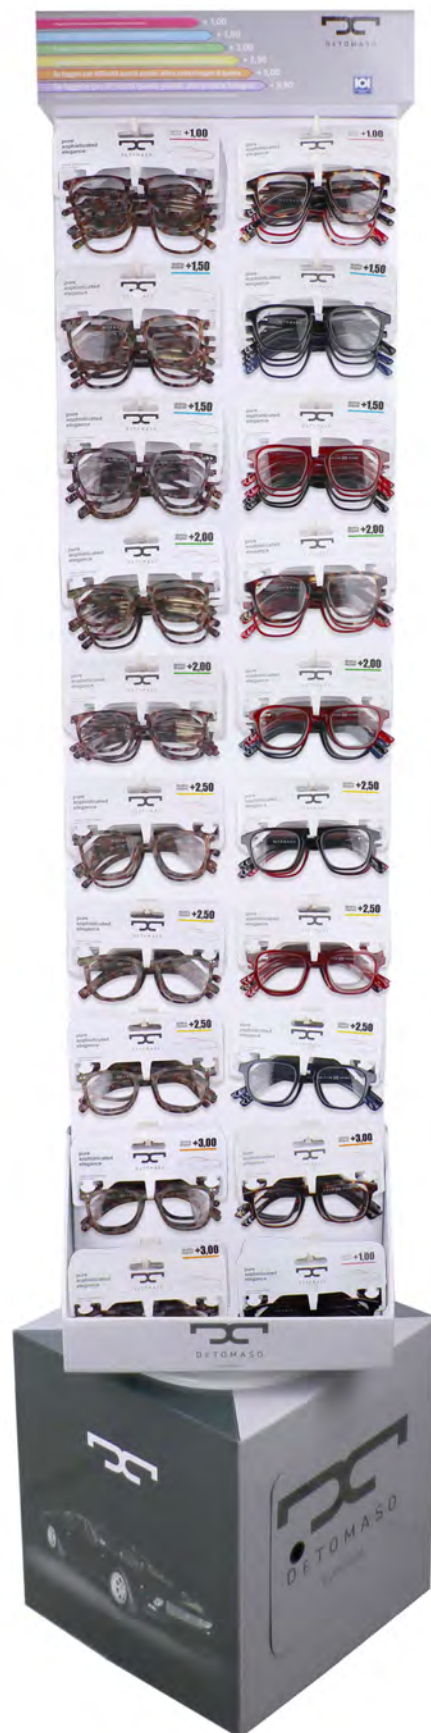

KDT160

ESPOSITORE PRE-CARICATO

Pre-charged display

In 4 modelli e 4 colori diversi ciascuno, con assortimento ottimale delle diottrie, dalla +1,00 alla +3,50.

In 4 models and 4 colours each, with optimal composition of the diopters, from +1,00 to +3,50.

Include specchio, test per l'autodiagnosi visiva e vano scorte.

The display includes mirror, visual self-diagnosis test and storage compartment.

Supporto in dotazione con tutti gli occhiali da lettura con due sistemi di antitaccheggio.

All reading glasses are supplied with a hanger with two alarm systems.